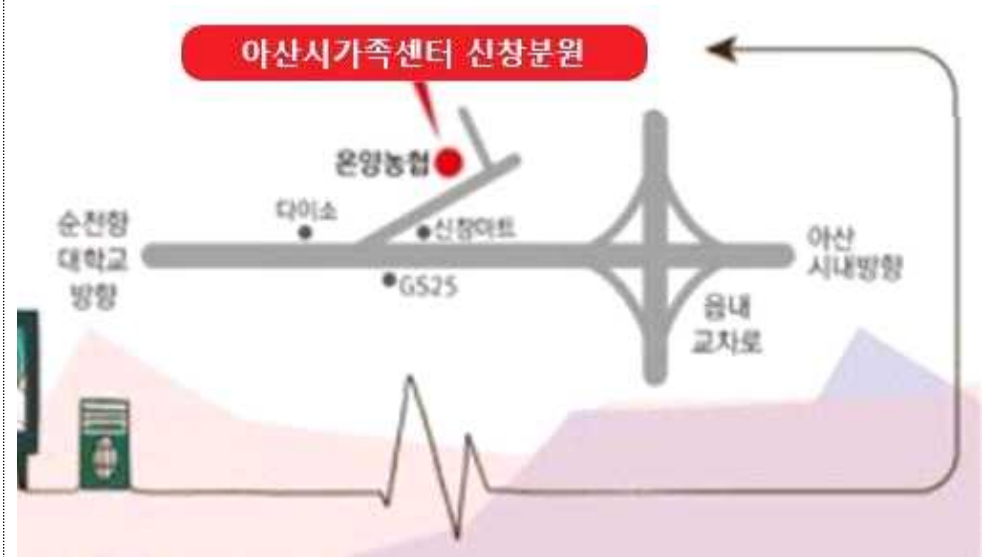

### 센터안내

◦ 운영시간 : 평일 9:00~18:00 (점심시간 12:00~13:00)